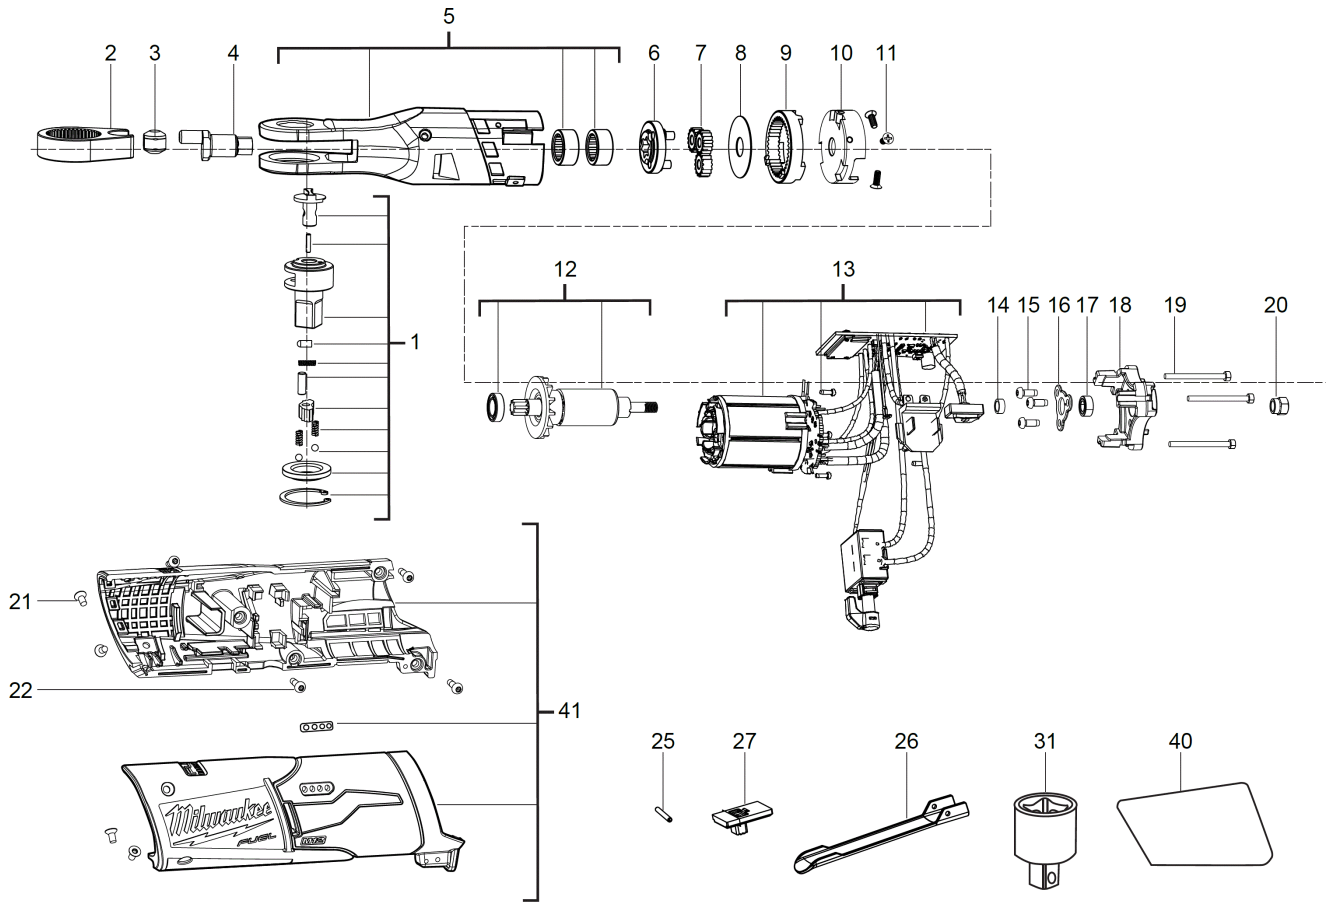

M12FIR38-0 FUEL RATCHET 3/8 XXX

4933459797 - M12FIR38-0 - 4000460721

Position	Quantity	Description	Part number	EAN
0001 1	1	DRIVE	4931465302	4058546234027
0002 2	1	ROCKER BAR	Item discontinued(4931465267)	
0003 3	1	BUSH	Item discontinued(4931465268)	
0004 4	1	DRIVING SHAFT	Item discontinued(4931465269)	
0005 5	1	HOUSING	4931465303	4058546234034
0006 6	1	DRIVING PLATE	4931465271	4058546233716
0007 7	3	PLANET GEAR	4931465272	4058546233723
0008 8	1	WASHER	4931465273	4058546233730
0009 9	1	WORM GEAR WHEEL	4931465274	4058546233747
0010 10	1	MOTOR SUPPORT	4931465275	4058546233754
0011 11	3	SCREW	4931435259	4002395897469
0012 12	1	ARMATURE	4931465304	4058546234041
0013 13	1	ELECT.CIRCUIT BOARD	4931465299	4058546233990
0014 14	1	BUSH	4931465278	4058546233785
0015 15	3	SCREW	4931465279	4058546233792
0016 16	1	BEARING END PLATE	4931465280	4058546233808
0017 17	1	BEARING	4931465281	4058546233815
0018 18	1	MOTOR PLATE	4931465282	4058546233822
0019 19	3	SCREW	4931465283	4058546233839
0020 20	1	NUT	4931465284	4058546233846
0021 21	4	SCREW	4931465285	4058546233853
0022 22	4	SCREW	660230016	4002395849840
0025 23	1	PIN	4931435254	4002395897414
0026 24	1	TRIGGER	4931435253	4002395897407
0027 25	1	LOCK RELEASE KIT	4931465286	4058546233860
0031 26	1	ADAPTER	4931465305	4058546234058
0040 27	1	RATING PLATE	4931465306	4058546234065
0041 28	1	HANDLE SET	4931465289	4058546233891