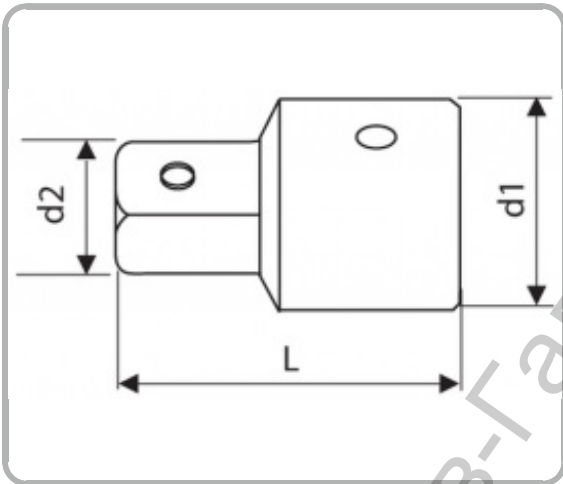

1/4" COUPLER TO 1/4" BIT

Description :

- ISO 1173 - DIN 3126 - ISO 1174-1
- Chrome vanadium steel.
- High Chrome finish.
- For manual use.

References :

E117359

Ташев-Галвинг ООД
www.tashev-galving.com